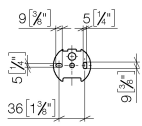

83 210 361

- Breite 85 mm
- Höhe 70 mm
- Rosette Ø 60 mm
- Ausladung 485 mm

	Platin	83 210 361-08
	Chrom	83 210 361-00
	Platin gebürstet	83 210 361-06
	Messing (23kt Gold)	83 210 361-09
	Messing gebürstet (23kt Gold)	83 210 361-28
	Dark Platin gebürstet	83 210 361-99

83 210 361

mm [inches]

83 210 361

Ersatzteile für die
anderen
Oberflächenvarianten
finden Sie hier:
Chrom

Ersatzteilstückliste

Nr.	Artikelnummer	Benennung	Verbaumenge	Lieferzeit
1	08 30 30 501-08	Kappe	1	40
2	08 31 11 500 90	Schraube	1	2
3	08 30 11 501 90	Scheibe	2	2
4	90 17 50 501 00-08	Halter	1	-
Ersatzteil nicht mehr bestellbar, bitte bestellen Sie den Nachfolgeartikel				
5	08 30 11 521-08	Ring	1	40
6	04 31 11 140 00 90	Stift	1	2
7	08 17 36 508-08	Halter	1	60
8	05 17 97 507 00 90	Befestigungssatz	1	2