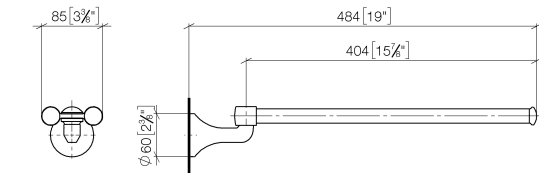

83 210 361

- Breite 85 mm
- Höhe 70 mm
- Rosette Ø 60 mm
- Ausladung 485 mm

	Platin	83 210 361-08
	Chrom	83 210 361-00
	Platin gebürstet	83 210 361-06
	Messing (23kt Gold)	83 210 361-09
	Messing gebürstet (23kt Gold)	83 210 361-28
	Dark Platin gebürstet	83 210 361-99

83 210 361

mm [inches]

83 210 361

Ersatzteile für die
anderen
Oberflächenvarianten
finden Sie hier:
Chrom

Ersatzteilstückliste

Nr.	Artikelnummer	Benennung	Verbaumenge	Lieferzeit
1	08 30 30 501-08	Kappe	1	40
2	08 31 11 500 90	Schraube	1	2
3	08 30 11 501 90	Scheibe	2	2
4	90 17 50 501 00-08	Halter	1	-
Ersatzteil nicht mehr bestellbar, bitte bestellen Sie den Nachfolgeartikel				
5	08 30 11 521-08	Ring	1	40
6	04 31 11 140 00 90	Stift	1	2
7	08 17 36 508-08	Halter	1	60
8	05 17 97 507 00 90	Befestigungssatz	1	2