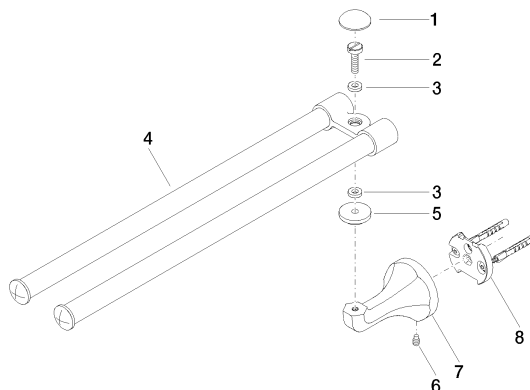

83 210 361

- Breite 85 mm
- Höhe 70 mm
- Rosette Ø 60 mm
- Ausladung 485 mm

	Platin	83 210 361-08
	Chrom	83 210 361-00
	Platin gebürstet	83 210 361-06
	Messing (23kt Gold)	83 210 361-09
	Messing gebürstet (23kt Gold)	83 210 361-28
	Dark Platin gebürstet	83 210 361-99

83 210 361

mm [inches]

83 210 361

Ersatzteile für die
anderen
Oberflächenvarianten
finden Sie hier:
Chrom

Ersatzteilstückliste

Nr.	Artikelnummer	Benennung	Verbaumenge	Lieferzeit
1	08 30 30 501-08	Kappe	1	40
2	08 31 11 500 90	Schraube	1	2
3	08 30 11 501 90	Scheibe	2	2
4	90 17 50 501 00-08	Halter	1	-
Ersatzteil nicht mehr bestellbar, bitte bestellen Sie den Nachfolgeartikel				
5	08 30 11 521-08	Ring	1	40
6	04 31 11 140 00 90	Stift	1	2
7	08 17 36 508-08	Halter	1	60
8	05 17 97 507 00 90	Befestigungssatz	1	2